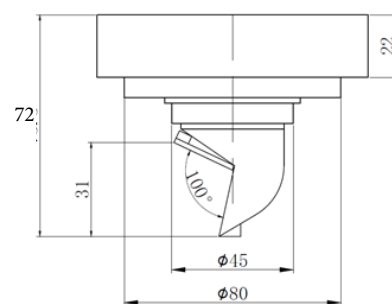

产品信息

卫浴五金

Floor Drain

Floor Drain

地漏

Material: brass

材质: 黄铜

型号	表面处理	W x H x D in mm
F1006	镀铬	100 x 100 x 56 100 x 100 x 72