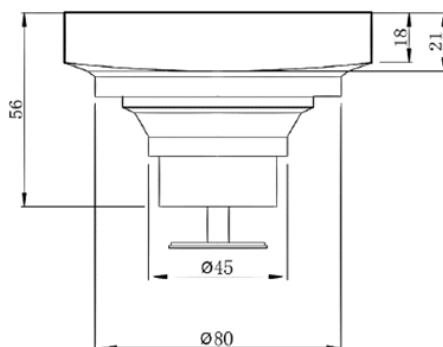

产品信息

卫浴五金

Floor Drain

Floor Drain

地漏

Material: brass

材质: 黄铜

型号	表面处理	W x H x D in mm
F1006	镀铬	100 x 100 x 56 100 x 100 x 72