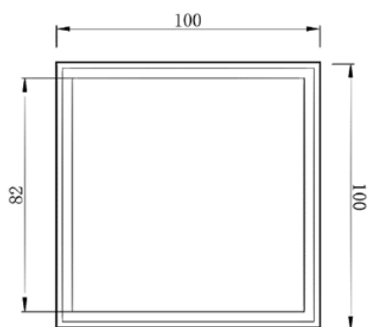

产品信息

卫浴五金

Floor Drain

Floor Drain

地漏

Material: brass

材质: 黄铜

型号	表面处理	W x H x D in mm
F1006	镀铬	100 x 100 x 56 100 x 100 x 72