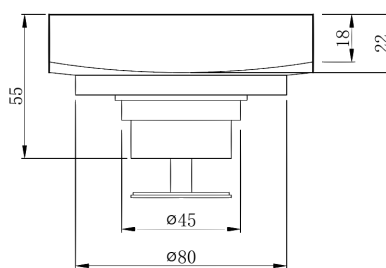

产品信息

卫浴五金

Floor Drain

地漏

Material: brass

材质: 黄铜

型号	表面处理	W x H x D in mm
F1005BHL	镀铬	100 x 100 x 55 100 x 100 x 71

卫浴五金-清洁保养指导: