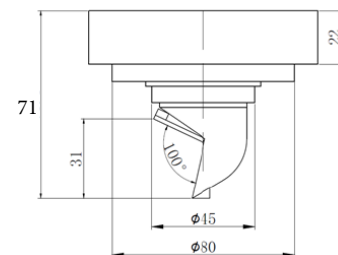

产品信息

卫浴五金

Floor Drain

地漏

Material: brass

材质: 黄铜

型号	表面处理	W x H x D in mm
F1005BHL	镀铬	100 x 100 x 55 100 x 100 x 71

卫浴五金-清洁保养指导: