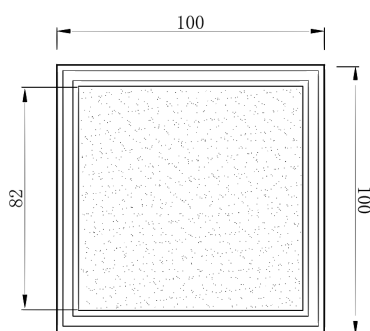

产品信息

卫浴五金

Floor Drain

地漏

Material: brass

材质: 黄铜

型号	表面处理	W x H x D in mm
F1005BHL	镀铬	100 x 100 x 55 100 x 100 x 71

卫浴五金-清洁保养指导: