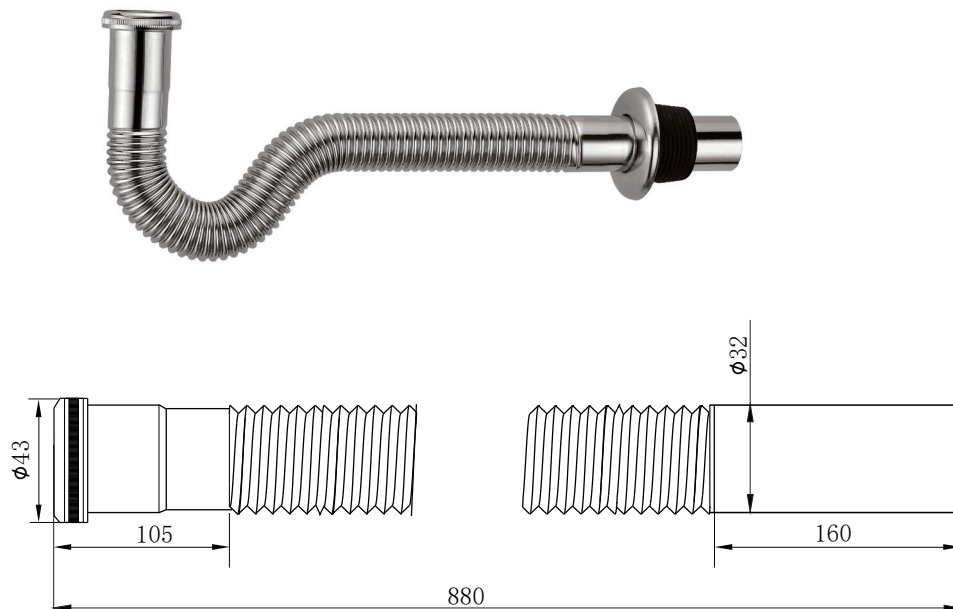

产品信息

卫浴五金

Corrugated basin drain pipe 波纹台盆下水管

型号	颜色	W x H x D
904103-90	镀铬	880 x 43 x 43 mm

产品材质	304不锈钢
下水方式	墙排/地排下水
功能特点	可弯曲、直插式
排水管尺寸	国标32mm排水管

安装注意事项 Installation

- 1、自出货之日起，产品质保3年，在质保期内正常使用情况下，由于产品本身导致的故障问题。艾利秀将负责免费维修或调换配件，具体可向销售方咨询；
- 2、务必按照艾利秀官方说明书和安装视频要求进行安装，未按要求安装所造成的产品损坏，仅提供有偿维修服务；
- 3、安装完成后，如产品表面有随附的保护膜，请勿在大保洁前撕除。
- 4、切勿使用带有腐蚀性（强酸或强碱）的清洁剂以及粗糙带有研磨作用的抹布来清洁产品；
- 5、产品需要维修或更换时，请保留好维修前的外观照片，尽量用原包装将产品保护妥当并寄回，以免物流过程中产生磕碰，造成纠纷；