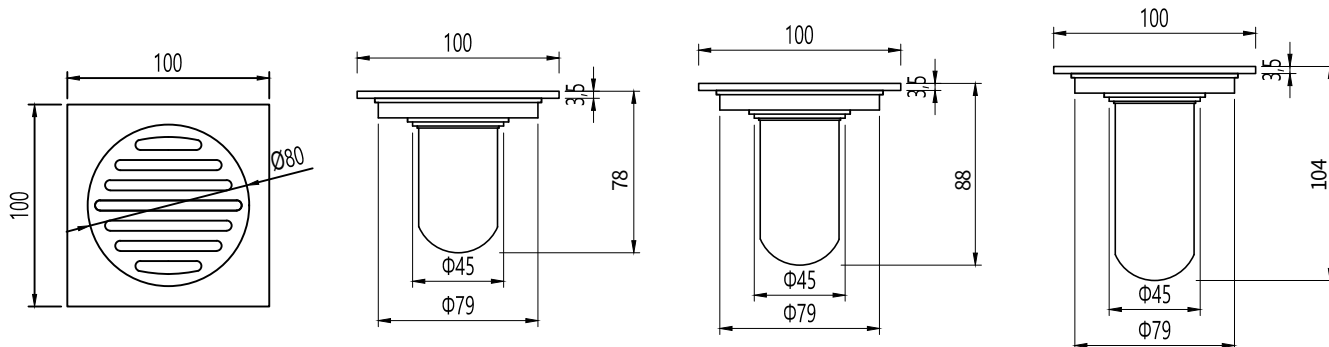

产品信息

卫浴五金

Floor Drain

Floor Drain

地漏

Material: brass

材质：黄铜

型号	阀芯	颜色	W x H x D mm	
FPD304	深水阀芯	镀铬	100 x 100 x 78	
FPE304	深水阀芯	镀铬	100 x 100 x 88	
FPH304	深水阀芯	镀铬	100 x 100 x 104	