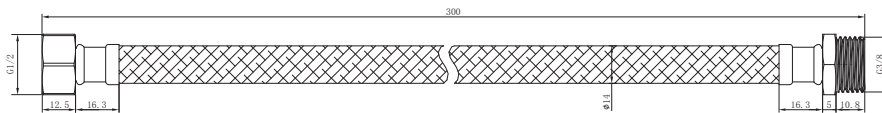

产品信息

卫浴五金

Hose 软管

型号	颜色	W x H x D
902006-30	银色	Φ14 x 300 mm

内管	TPV
螺帽	铜镀镍，铜芯，铜外牙
编织管	304不锈钢编织
功能特点	内含弹簧防折弯
连接口径	G1/2 * G3/8 (外牙)

安装注意事项 Installation

- 1、务必按照艾利秀官方说明书和安装视频要求进行安装，未按要求安装所造成的产品损坏，仅提供有偿维修服务；
- 2、安装完成后，请检查各连接处是否连接紧密，已保证产品出水正常；
- 3、切勿使用带有腐蚀性（强酸或强碱）的清洁剂以及粗糙带有研磨作用的抹布来清洁产品；
- 4、产品需要维修或更换时，请保留好维修前的外观照片，尽量用原包装将产品保护妥当并寄回，以免物流过程中产生磕碰，造成纠纷。