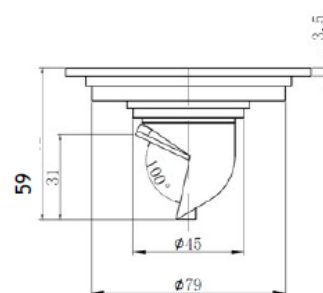

### Floor Drain

### 洗衣机地漏

Material: brass  
材质: 黄铜

型号	阀芯	表面处理	W x H x D in mm
FPA401	铜阀芯	镀铬	100 x 100 x 38
FPB401	塑料小侧翻	镀铬	100 x 100 x 59
FPH401	深水黄铜阀芯	镀铬	100 x 100 x 122