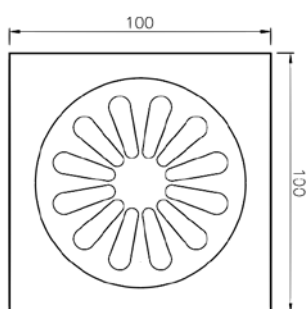

### Floor Drain

### 洗衣机地漏

Material: brass  
材质: 黄铜

型号	阀芯	表面处理	W x H x D in mm
FPA401	铜阀芯	镀铬	100 x 100 x 38
FPB401	塑料小侧翻	镀铬	100 x 100 x 59
FPH401	深水黄铜阀芯	镀铬	100 x 100 x 122