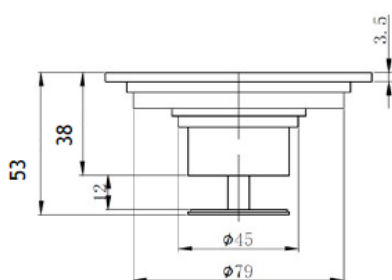

### Floor Drain

### 洗衣机地漏

Material: brass  
材质: 黄铜

型号	阀芯	表面处理	W x H x D in mm
FPA401	铜阀芯	镀铬	100 x 100 x 38
FPB401	塑料小侧翻	镀铬	100 x 100 x 59
FPH401	深水黄铜阀芯	镀铬	100 x 100 x 122