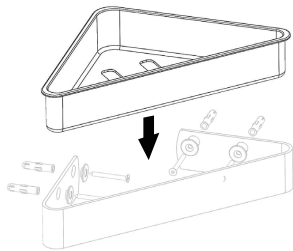

配件盒内包含：

电钻

电钻头

铅笔

螺丝刀

2 铅笔定位并打4个孔

3 分别将膨胀胶塞装入墙孔内 将螺帽和螺丝对孔锁紧至膨胀胶塞内

4 将置物篮嵌入框内，安装完毕