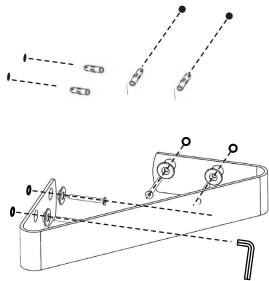

配件盒内包含：

电钻

电钻头

铅笔

螺丝刀

2 铅笔定位并打4个孔

3 分别将膨胀胶塞装入墙孔内 将螺帽和螺丝对孔锁紧至膨胀胶塞内

4 将置物篮嵌入框内，安装完毕