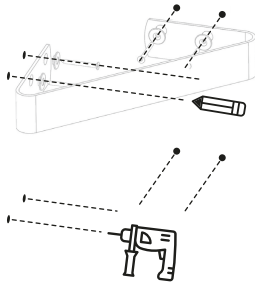

配件盒内包含：

电钻

电钻头

铅笔

螺丝刀

2 铅笔定位并打4个孔

3 分别将膨胀胶塞装入墙孔内 将螺帽和螺丝对孔锁紧至膨胀胶塞内

4 将置物篮嵌入框内，安装完毕