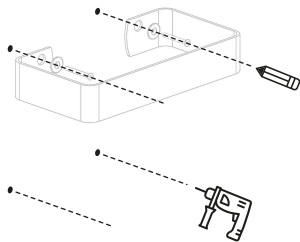

1 安装准备

配件盒内包含：

电钻

电钻头

铅笔

螺丝刀

2 铅笔定位并打孔

3 将膨胀胶塞装入墙孔内 将螺帽和螺丝对孔锁紧至膨胀胶塞内

配件盒内包含：

电钻

电钻头

铅笔

螺丝刀

2 铅笔定位并打4个孔

3 分别将膨胀胶塞装入墙孔内 将螺帽和螺丝对孔锁紧至膨胀胶塞内

4 将置物篮嵌入框内，安装完毕