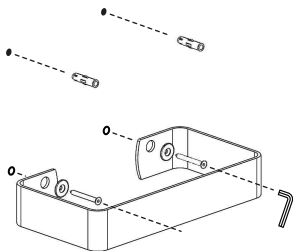

1 安装准备

配件盒内包含：

电钻

电钻头

铅笔

螺丝刀

2 铅笔定位并打孔

3 将膨胀胶塞装入墙孔内 将螺帽和螺丝对孔锁紧至膨胀胶塞内

配件盒内包含：

电钻

电钻头

铅笔

螺丝刀

2 铅笔定位并打4个孔

3 分别将膨胀胶塞装入墙孔内 将螺帽和螺丝对孔锁紧至膨胀胶塞内

4 将置物篮嵌入框内，安装完毕