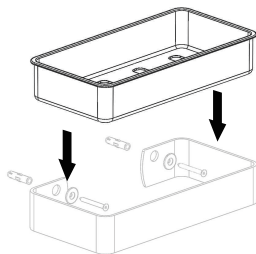

4 将置物篮嵌入框内，安装完毕

ALISEO GmbH
G E R M A N Y

安装说明书

适用产品型号：030670 / 030677

ALISEO GmbH
Leutkirchstrabe63·77723
Gengenbach·Germany
E-mail: Info@aliseo.de
info@aliseochina.com

www.aliseo.de
www.aliseochina.com