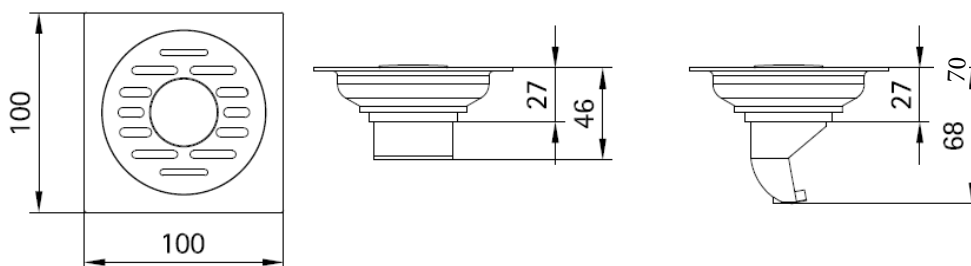

产品信息

卫浴五金

Floor Drain

Floor Drain 洗衣机地漏

Material: Stainless Steel

材质: 不锈钢

型号	表面处理	W x H x D in mm
FPG220	拉丝	100 x 100 x 70
FPG220-PC	拉丝	100 x 100 x 70
FPGH220-PC	拉丝	100 x 100 x 122

卫浴五金-清洁保养指导: