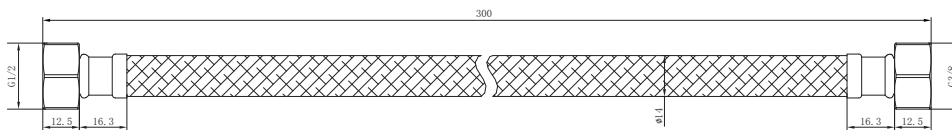

产品信息

卫浴五金

Hose 软管

型号	颜色	W x H x D
902005-30	银色	Φ14 x 300 mm

内管	TPV
螺帽	铜镀镍，铜芯
编织管	304不锈钢编织
功能特点	内含弹簧防折弯
连接口径	G1/2 * G3/8

安装注意事项 Installation

- 1、自出货之日起，产品质保5年，在质保期内正常使用情况下，由于产品本身导致的故障问题。艾利秀将负责免费维修或调换配件，具体可向销售方咨询；
- 2、务必按照艾利秀官方说明书和安装视频要求进行安装，未按要求安装所造成的产品损坏，仅提供有偿维修服务；
- 3、安装完成后，请检查各连接处是否连接紧密，已保证产品出水正常；
- 4、切勿使用带有腐蚀性（强酸或强碱）的清洁剂以及粗糙带有研磨作用的抹布来清洁产品；
- 5、产品需要维修或更换时，请保留好维修前的外观照片，尽量用原包装将产品保护妥当并寄回，以免物流过程中产生磕碰，造成纠纷。