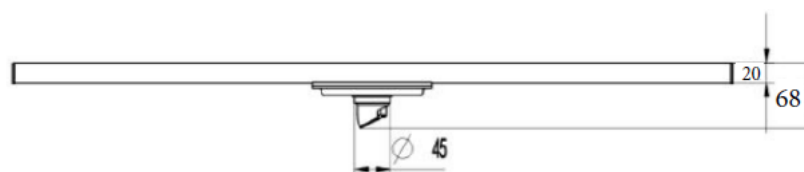

### 地漏

Material: Stainless Steel

材质: 不锈钢(加厚)

型号	表面处理	W x H x D in mm
FPQ153B-600	哑黑	600 x 68 x 68