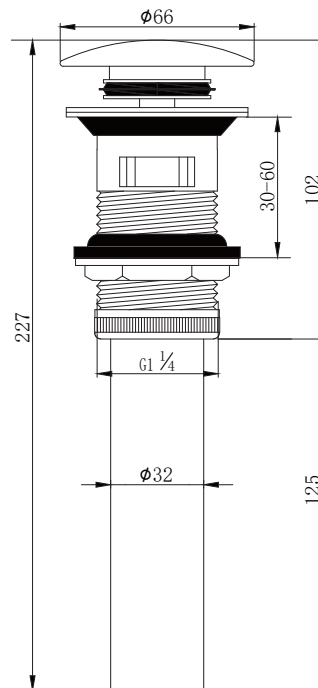

产品信息

卫浴五金

Basin Waste 台盆下水

型号	颜色	W x H x D
903001	镀铬	66 x 227 x 66 mm

产品材质	黄铜+不锈钢
下水方式	大盖按压弹跳
溢水孔	带溢水孔
适合台盆孔径	41-51mm (G1 1/4)
适合台盆厚度	30-60mm
排水管尺寸	国标32mm排水管

安装注意事项 Installation

- 1、自出货之日起，产品质保3年，在质保期内正常使用情况下，由于产品本身导致的故障问题。艾利秀将负责免费维修或调换配件，具体可向销售方咨询；
- 2、务必按照艾利秀官方说明书和安装视频要求进行安装，未按要求安装所造成的产品损坏，仅提供有偿维修服务；
- 3、安装完成后，如产品表面有随附的保护膜，请勿在大保洁前撕除。
- 4、切勿使用带有腐蚀性（强酸或强碱）的清洁剂以及粗糙带有研磨作用的抹布来清洁产品；
- 5、产品需要维修或更换时，请保留好维修前的外观照片，尽量用原包装将产品保护妥当并寄回，以免物流过程中产生磕碰，造成纠纷；