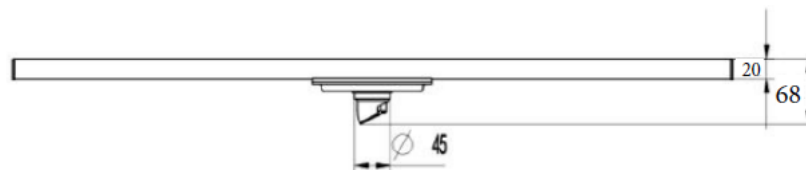

Product Details

Bathroom-Accessories

Floor Drain

Floor Drain

地漏

Material: Stainless Steel

材质: 不锈钢(加厚)

型号	表面处理	W x H x D in mm
FPQ153-600	拉丝	600 x 68 x 68