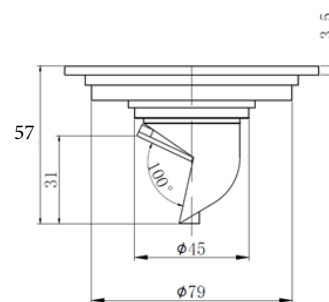

Floor Drain

洗衣机地漏

Material: brass

材质：黄铜

型号	表面处理	W x H x D in mm
F1021	镀铬	100 x 100 x 41
		100 x 100 x 57

卫浴五金-清洁保养指导:

- 用柔软的纯棉布沾低浓度肥皂水擦拭产品表面，再用干净的绵布轻柔擦干表面，以保证表面光泽亮丽。
- 切勿使用含有漂白剂、磨损性或洗涤性的清洁剂，类似产品会损坏镀铬表面。