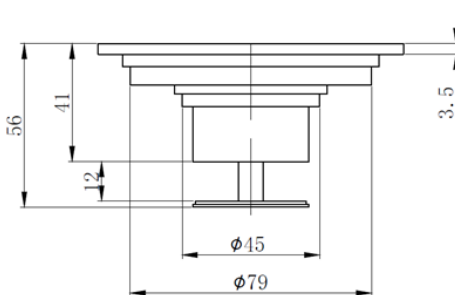

Floor Drain

洗衣机地漏

Material: brass

材质：黄铜

型号	表面处理	W x H x D in mm
F1021	镀铬	100 x 100 x 41
		100 x 100 x 57

卫浴五金-清洁保养指导:

- 用柔软的纯棉布沾低浓度肥皂水擦拭产品表面，再用干净的绵布轻柔擦干表面，以保证表面光泽亮丽。
- 切勿使用含有漂白剂、磨损性或洗涤性的清洁剂，类似产品会损坏镀铬表面。