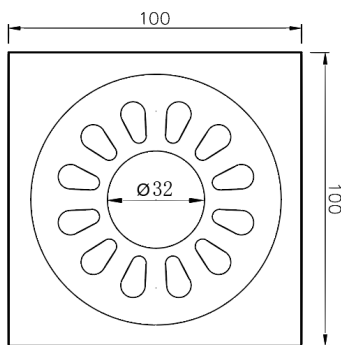

Floor Drain

洗衣机地漏

Material: brass

材质：黄铜

型号	表面处理	W x H x D in mm
F1021	镀铬	100 x 100 x 41
		100 x 100 x 57

卫浴五金-清洁保养指导:

- 用柔软的纯棉布沾低浓度肥皂水擦拭产品表面，再用干净的绵布轻柔擦干表面，以保证表面光泽亮丽。
- 切勿使用含有漂白剂、磨损性或洗涤性的清洁剂，类似产品会损坏镀铬表面。