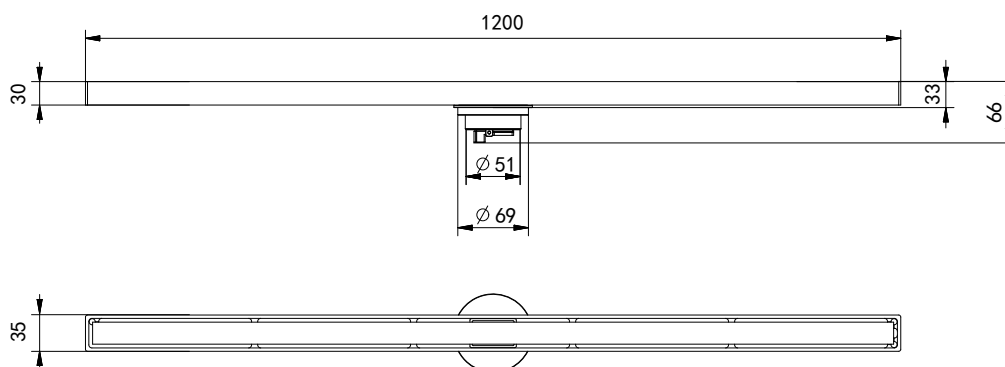

## Floor Drain

### 线性地漏

Material: Stainless Steel

材质：不锈钢

型号	表面处理	W x H x D in mm
FPT194BG-1200	拉丝金	1200 x 35 x 66