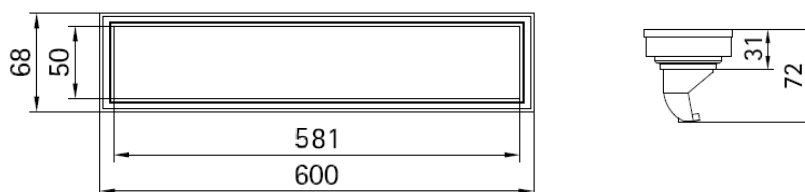

Floor Drain

地漏

Material: Stainless Steel

材质：不锈钢

型号	阀芯	表面处理	W x H x D in mm
FPG127-600	嵌入式阀芯	拉丝	600 x 68 x 72

卫浴五金-清洁保养指导：

- 用柔软的纯棉布沾低浓度肥皂水擦拭产品表面，再用干净的棉布轻柔擦干表面，以保证表面光泽亮丽。
- 切勿使用含有漂白剂、磨损性或洗涤性的清洁剂，类似产品会损坏产品表面。