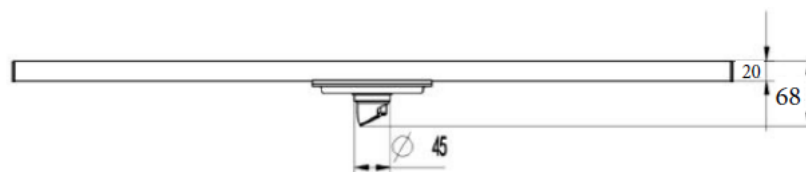

Product Details

Bathroom-Accessories

Floor Drain

Floor Drain

地漏

Material: Stainless Steel

材质: 不锈钢(加厚)

型号	表面处理	W x H x D in mm
FPQ153BHL-600	枪黑	600 x 68 x 68