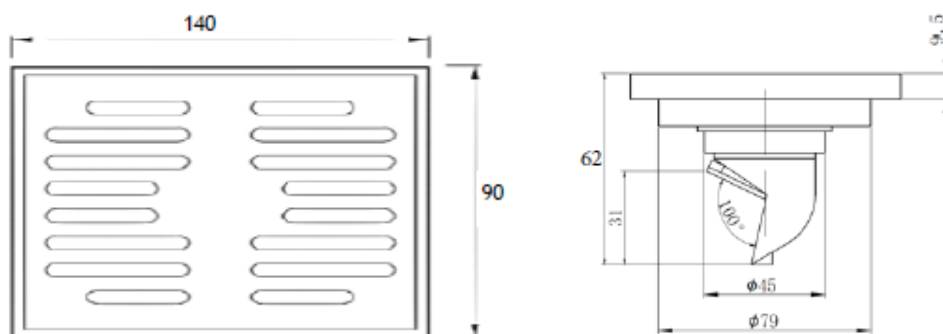

## Floor Drain

### 地漏

Material: brass

材质：黄铜

型号	阀芯	表面处理	W x H x D in mm
FPQ162NK	黑色新阀芯	镀镍拉丝	140 x 90 x 62