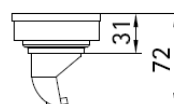

### 地漏

Material: Stainless Steel

材质：不锈钢

型号	阀芯	表面处理	W x H x D in mm
FPG127-300	嵌入式阀芯	拉丝	300 x 68 x 72