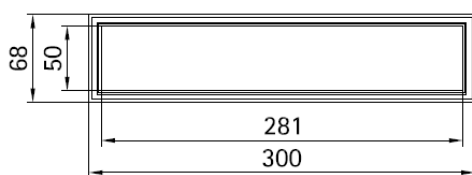

### 地漏

Material: Stainless Steel

材质：不锈钢

型号	阀芯	表面处理	W x H x D in mm
FPG127-300	嵌入式阀芯	拉丝	300 x 68 x 72