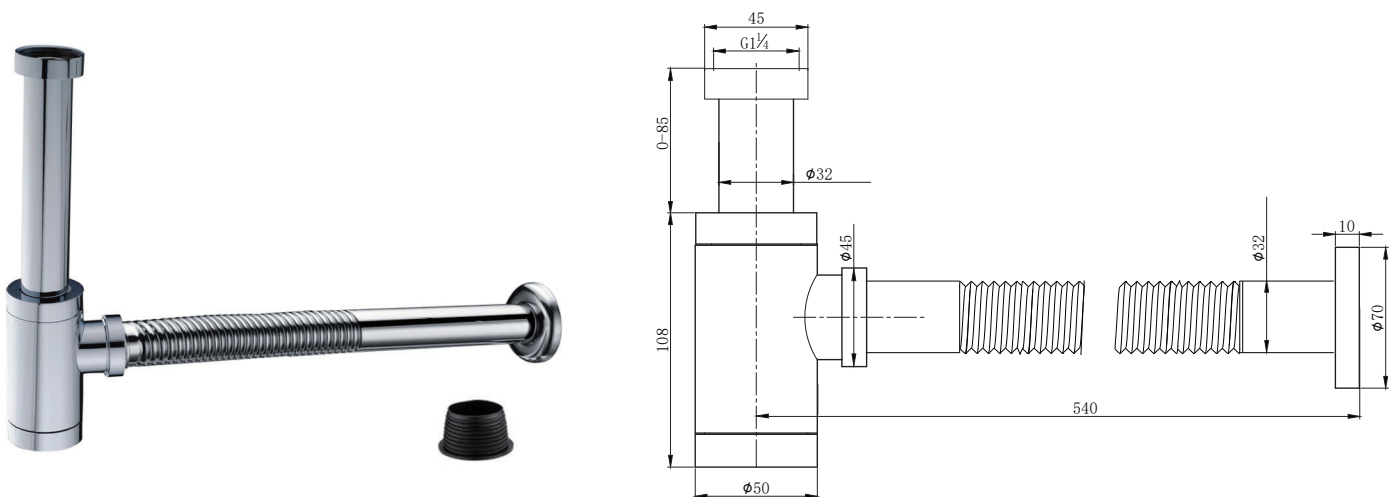

产品信息

卫浴五金

Bottle Traps P-trap P型台盆下水管

型号	颜色	W x H x D
904003	镀铬	70 x 193 x 565 mm

产品材质	黄铜
下水方式	P型墙排/地排下水
功能特点	防臭、防虫
是否可拆卸	底部清理口可拆卸
调节高度	0-85mm
排水管尺寸	国标32mm排水管

安装注意事项 Installation

- 1、自出货之日起，产品质保3年，在质保期内正常使用情况下，由于产品本身导致的故障问题。艾利秀将负责免费维修或调换配件，具体可向销售方咨询；
- 2、务必按照艾利秀官方说明书和安装视频要求进行安装，未按要求安装所造成的产品损坏，仅提供有偿维修服务；
- 3、安装完成后，如产品表面有随附的保护膜，请勿在大保洁前撕除。
- 4、切勿使用带有腐蚀性（强酸或强碱）的清洁剂以及粗糙带有研磨作用的抹布来清洁产品；
- 5、产品需要维修或更换时，请保留好维修前的外观照片，尽量用原包装将产品保护妥当并寄回，以免物流过程中产生磕碰，造成纠纷；