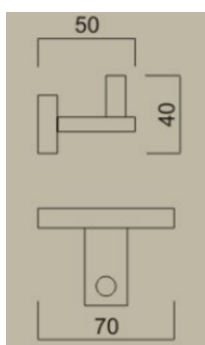

卫浴五金-清洁保养指导:

- 用柔软的纯棉布沾低浓度肥皂水擦拭产品表面，再用干净的绵布轻柔擦干表面，以保证表面光泽亮丽。
- 切勿使用含有漂白剂、磨损性或洗涤性的清洁剂，类似产品会损坏镀铬表面。