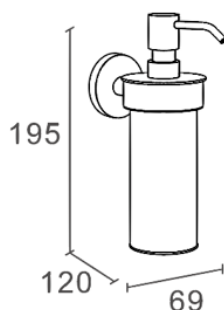

Product Details

Bathroom-Accessories

Hotelperfektion

Hotelperfektion Line Soap Dispenser

175 ml
Empty, for refill
Covered screws
Material: brass

Code	Finish	W x H x D in mm
030477	chrome	69x 195 x 120

Cleaning Instructions - Bathroom-Accessories:

Empty, for refill

Covered screws

Material: brass

型号	表面处理	W x H x D in mm
030477	镀铬	69x 195 x 120

卫浴五金-清洁保养指导:

- 用柔软的纯棉布沾低浓度肥皂水擦拭产品表面，再用干净的绵布轻柔擦干表面，以保证表面光泽亮丽。
- 切勿使用含有漂白剂、磨损性或洗涤性的清洁剂，类似产品会损坏镀铬表面。

CERTIFICATE - WARRANTY