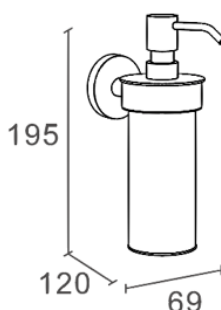

Product Details

Bathroom-Accessories

Hotelperfektion

Hotelperfektion Line Soap Dispenser

175 ml
Empty, for refill
Covered screws
Material: brass

Code	Finish	W x H x D in mm
030477	chrome	69x 195 x 120

Cleaning Instructions - Bathroom-Accessories:

Empty, for refill

Covered screws

Material: brass

型号	表面处理	W x H x D in mm
030477	镀铬	69x 195 x 120

卫浴五金-清洁保养指导:

- 用柔软的纯棉布沾低浓度肥皂水擦拭产品表面，再用干净的绵布轻柔擦干表面，以保证表面光泽亮丽。
- 切勿使用含有漂白剂、磨损性或洗涤性的清洁剂，类似产品会损坏镀铬表面。

CERTIFICATE - WARRANTY