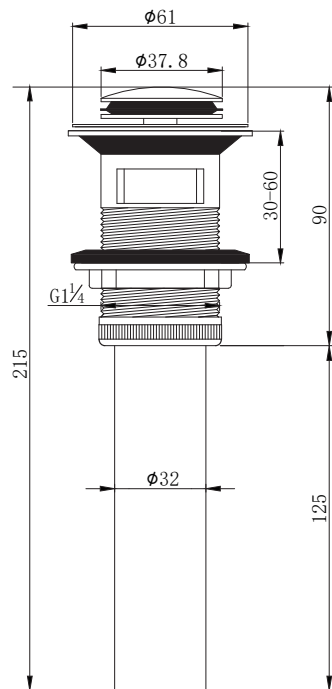

## Basin Waste 台盆下水

型号	颜色	W x H x D
903101	镀铬	61 x 215 x 61 mm

产品材质	黄铜+不锈钢
下水方式	小盖按压弹跳
溢水孔	带溢水孔
适合台盆孔径	41-51mm (G1 ¼)
适合台盆厚度	30-60mm
排水管尺寸	国标32mm排水管