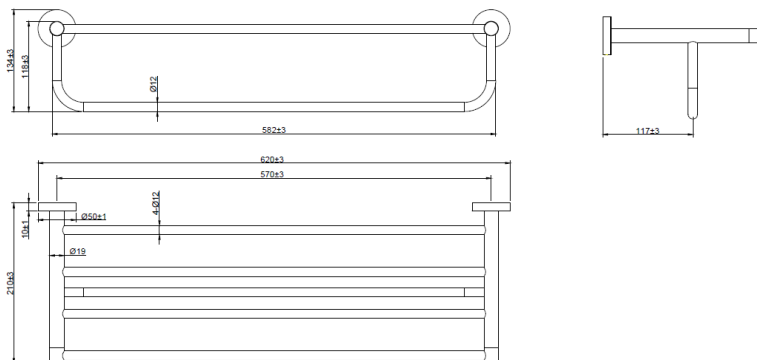

卫浴五金-清洁保养指导：

- 用柔软的纯棉布沾低浓度肥皂水擦拭产品表面，再用干净的棉布轻柔擦干表面，以保证表面光泽亮丽。
- 切勿使用含有漂白剂、磨损性或洗涤性的清洁剂，类似产品会损坏产品表面。

CERTIFICATE - WARRANTY

All our accessories are manufactured in accordance with European standards and from the highest quality materials ensuring superior quality and durability. All brass constructed items with chrome finish are constructed to resist corrosion and are warranted for 10 years provided that proper installation and all maintenance instructions are followed. For complete warranty information please contact us.

ALISEO GmbH · Leutkirchstraße 63 · 77723 Gengenbach
Tel. +49 (0) 7803-60279-0
Fax +49 (0) 7803-60279-30
E-Mail: info@aliseo.de · Internet: www.aliseo.de

ALISEO GmbH
G E R M A N Y