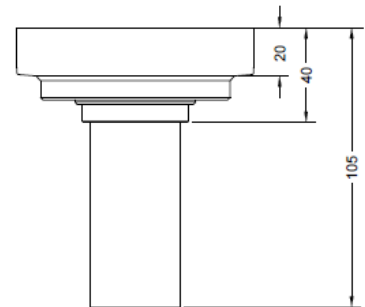

产品信息

卫浴五金

Floor Drain

Floor Drain

地漏

Material: brass
材质: 黄铜

型号	阀芯	表面处理	W x H x D in mm
FPD105	深水黄铜阀芯	镀铬	100 x 100 x 95
FPE105	深水黄铜阀芯	镀铬	100 x 100 x 105
FPH105	深水黄铜阀芯	镀铬	100 x 100 x 122

卫浴五金-清洁保养指导: