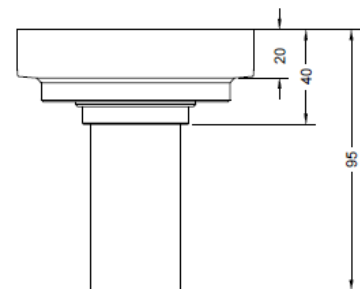

ALISEO GmbH · Leutkirchstraße 63 · 77723 Gengenbach

Tel. +49 (0) 7803-60279-0

Fax +49 (0) 7803-60279-30

E-Mail: info@aliseo.de · Internet: www.aliseo.de

ALISEO GmbH
G E R M A N Y