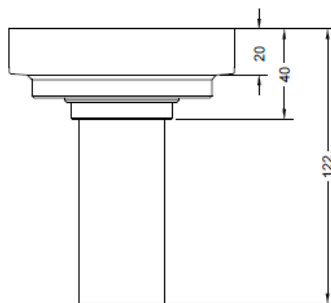

产品信息

卫浴五金

Floor Drain

Floor Drain

地漏

Material: brass
材质: 黄铜

型号	阀芯	表面处理	W x H x D in mm
FPD105	深水黄铜阀芯	镀铬	100 x 100 x 95
FPE105	深水黄铜阀芯	镀铬	100 x 100 x 105
FPH105	深水黄铜阀芯	镀铬	100 x 100 x 122

卫浴五金-清洁保养指导: