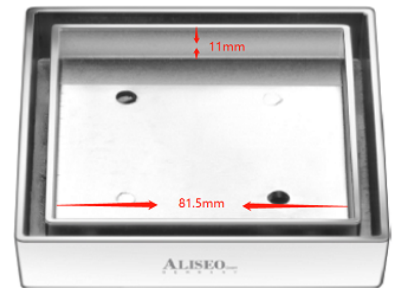

产品信息

卫浴五金

Floor Drain

Floor Drain

地漏

Material: brass
材质: 黄铜

型号	阀芯	表面处理	W x H x D in mm
FPD105	深水黄铜阀芯	镀铬	100 x 100 x 95
FPE105	深水黄铜阀芯	镀铬	100 x 100 x 105
FPH105	深水黄铜阀芯	镀铬	100 x 100 x 122

卫浴五金-清洁保养指导: