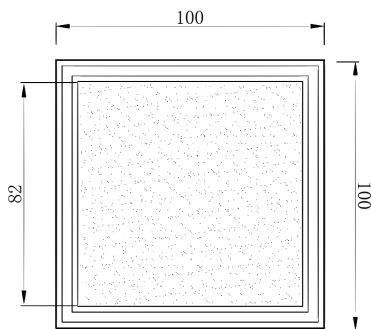

产品信息

卫浴五金

Floor Drain

Floor Drain

地漏

Material: brass
材质: 黄铜

型号	阀芯	表面处理	W x H x D in mm
FPD105	深水黄铜阀芯	镀铬	100 x 100 x 95
FPE105	深水黄铜阀芯	镀铬	100 x 100 x 105
FPH105	深水黄铜阀芯	镀铬	100 x 100 x 122

卫浴五金-清洁保养指导: