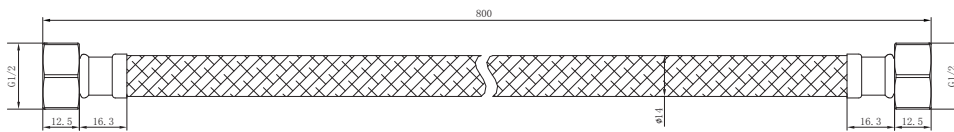

产品信息

卫浴五金

Hose 软管

型号	颜色	W x H x D
902002-2-80	银色	Φ14 x 800 mm

内管	普通内管
螺帽	不锈钢, 不锈钢芯
编织管	304不锈钢编织
连接口径	G1/2 * G1/2

安装注意事项 Installation

- 1、自出货之日起, 产品质保5年, 在质保期内正常使用情况下, 由于产品本身导致的故障问题。艾利秀将负责免费维修或调换配件, 具体可向销售方咨询;
- 2、务必按照艾利秀官方说明书和安装视频要求进行安装, 未按要求安装所造成的产品损坏, 仅提供有偿维修服务;
- 3、安装完成后, 请检查各连接处是否连接紧密, 已保证产品出水正常;
- 4、切勿使用带有腐蚀性 (强酸或强碱) 的清洁剂以及粗糙带有研磨作用的抹布来清洁产品;
- 5、产品需要维修或更换时, 请保留好维修前的外观照片, 尽量用原包装将产品保护妥当并寄回, 以免物流过程中产生磕碰, 造成纠纷。