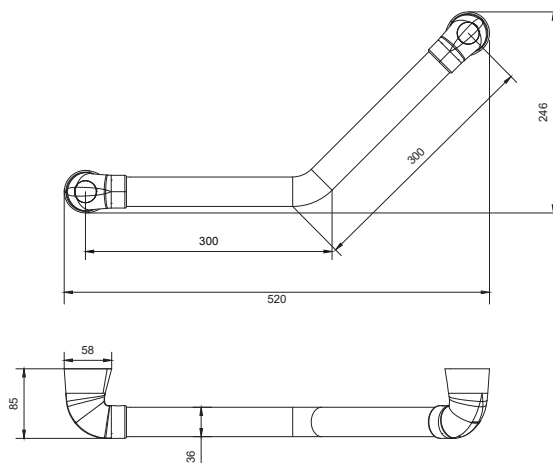

产品信息

卫浴五金

VITA系列

折角扶手

型号	颜色	W x H x D
991401	白色	520 x 246 x 85 mm

产品材质	铝合金+树脂
管径	36mm
扶手承重	≤ 150KG

安装注意事项 Installation

- 1、自出货之日起，产品质保3年，在质保期内正常使用情况下，由于产品本身导致的故障问题。艾利秀将负责免费维修或调换配件，具体可向销售方咨询；
- 2、务必按照艾利秀官方说明书和安装视频要求进行安装，未按要求安装所造成的产品损坏，仅提供有偿维修服务；
- 3、安装完成后，如产品表面有随附的保护膜，请勿在大保洁前撕除。
- 4、切勿使用带有腐蚀性（强酸或强碱）的清洁剂以及粗糙带有研磨作用的抹布来清洁产品；
- 5、产品需要维修或更换时，请保留好维修前的外观照片，尽量用原包装将产品保护妥当并寄回，以免物流过程中产生磕碰，造成纠纷；