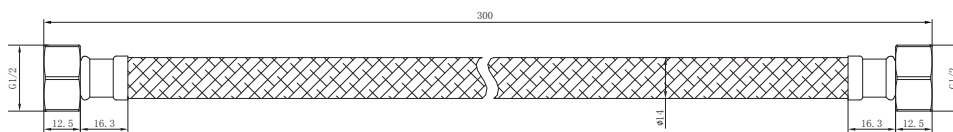

产品信息

卫浴五金

Hose 软管

型号	颜色	W x H x D
902002-2-30	银色	Φ14 x 300 mm

内管	普通内管
螺帽	不锈钢, 不锈钢芯
编织管	304不锈钢编织
连接口径	G1/2 * G1/2

安装注意事项 Installation

- 1、自出货之日起, 产品质保5年, 在质保期内正常使用情况下, 由于产品本身导致的故障问题。艾利秀将负责免费维修或调换配件, 具体可向销售方咨询;
- 2、务必按照艾利秀官方说明书和安装视频要求进行安装, 未按要求安装所造成的产品损坏, 仅提供有偿维修服务;
- 3、安装完成后, 请检查各连接处是否连接紧密, 已保证产品出水正常;
- 4、切勿使用带有腐蚀性 (强酸或强碱) 的清洁剂以及粗糙带有研磨作用的抹布来清洁产品;
- 5、产品需要维修或更换时, 请保留好维修前的外观照片, 尽量用原包装将产品保护妥当并寄回, 以免物流过程中产生磕碰, 造成纠纷。