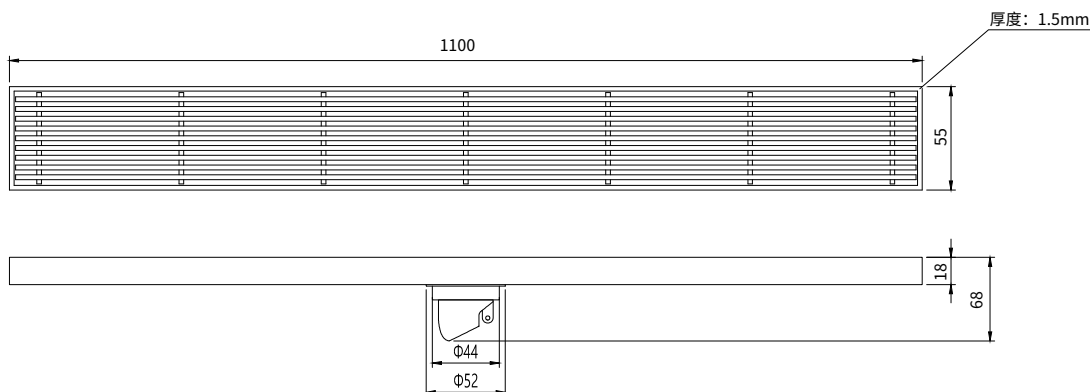

## Floor Drain

### 地漏

Material: Stainless Steel

材质：不锈钢

型号	阀芯	表面处理	W x H x D mm
FPQ184-55-1100	黑色阀芯	拉丝	1100 x 55 x 68