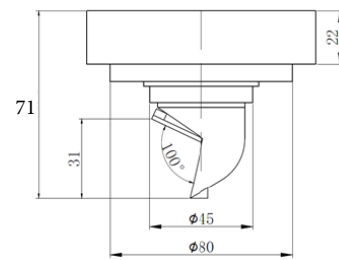

产品信息

卫浴五金

Floor Drain

Floor Drain

地漏

Material: brass

材质: 黄铜

型号	表面处理	W x H x D in mm
F1005	镀铬	100 x 100 x 55 100 x 100 x 71