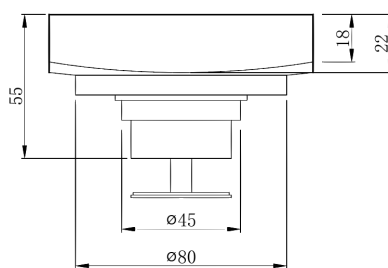

产品信息

卫浴五金

Floor Drain

Floor Drain

地漏

Material: brass

材质: 黄铜

型号	表面处理	W x H x D in mm
F1005	镀铬	100 x 100 x 55 100 x 100 x 71