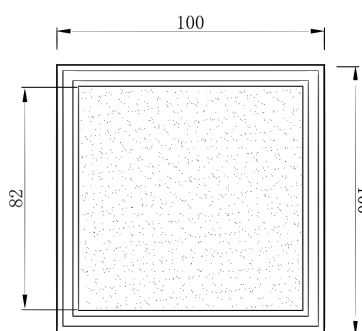

产品信息

卫浴五金

Floor Drain

Floor Drain

地漏

Material: brass

材质: 黄铜

型号	表面处理	W x H x D in mm
F1005	镀铬	100 x 100 x 55 100 x 100 x 71