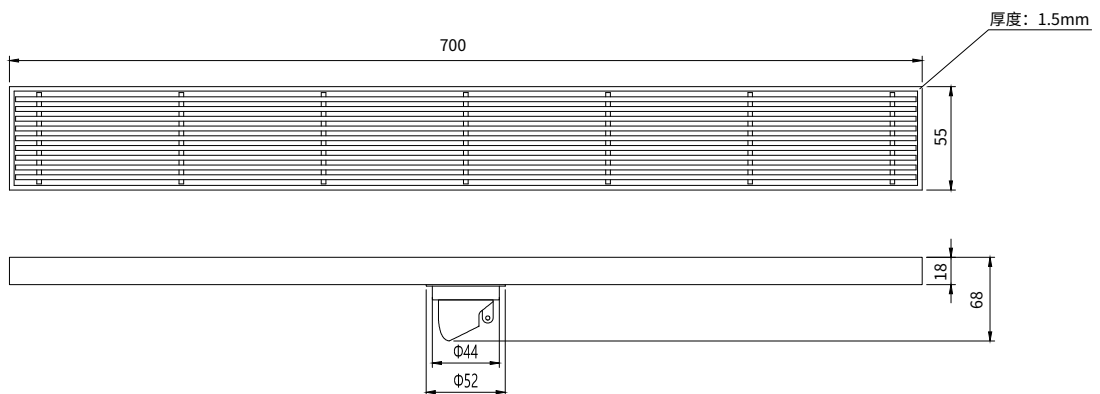

Floor Drain

地漏

Material: Stainless Steel

材质：不锈钢

型号	阀芯	表面处理	W x H x D mm
FPQ184-55-700	黑色阀芯	拉丝	700 x 55 x 68

卫浴五金-清洁保养指导：

- 用柔软的纯棉布沾低浓度肥皂水擦拭产品表面，再用干净的棉布轻柔擦干表面，以保证表面光泽亮丽。
- 切勿使用含有漂白剂、磨损性或洗涤性的清洁剂，类似产品会损坏产品表面。