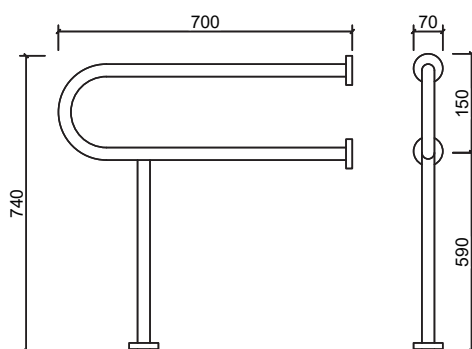

Product Details

Bathroom-Accessories

Project

Project Line

Grab bar

Covered screws

Material: Stainless Steel

Code	Colour	W x H x D
82066	Brushed	70 x 740 x 700 mm

Covered screws
Material: Stainless Steel

型号	颜色	W x H x D
82066	拉丝	70 x 740 x 700 mm

卫浴五金-清洁保养指导：

- 用柔软的纯棉布沾低浓度肥皂水擦拭产品表面，再用干净的棉布轻柔擦干表面，以保证表面光泽亮丽。
- 切勿使用含有漂白剂、磨损性或洗涤性的清洁剂，类似产品会损坏产品表面。

CERTIFICATE - WARRANTY