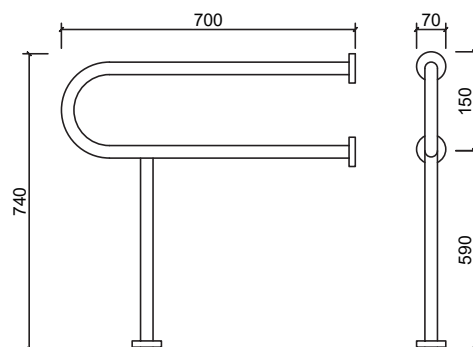

Product Details

Bathroom-Accessories

Project

Project Line

Grab bar

Covered screws

Material: Stainless Steel

Code	Colour	W x H x D
82066	Brushed	70 x 740 x 700 mm

Covered screws
Material: Stainless Steel

型号	颜色	W x H x D
82066	拉丝	70 x 740 x 700 mm

卫浴五金-清洁保养指导：

- 用柔软的纯棉布沾低浓度肥皂水擦拭产品表面，再用干净的棉布轻柔擦干表面，以保证表面光泽亮丽。
- 切勿使用含有漂白剂、磨损性或洗涤性的清洁剂，类似产品会损坏产品表面。

CERTIFICATE - WARRANTY