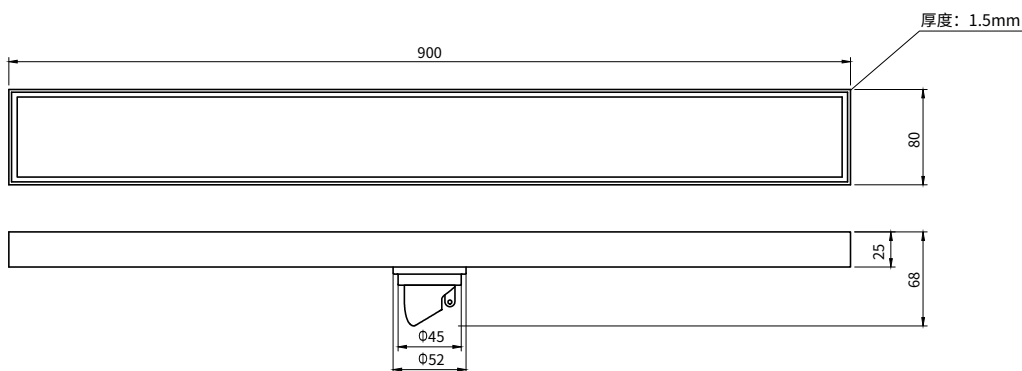

Floor Drain

地漏

Material: Stainless Steel

材质：不锈钢

型号	阀芯	表面处理	W x H x D mm
FPQ163-80-900	黑色阀芯	拉丝	900 x 80 x 68

卫浴五金-清洁保养指导：

- 用柔软的纯棉布沾低浓度肥皂水擦拭产品表面，再用干净的棉布轻柔擦干表面，以保证表面光泽亮丽。
- 切勿使用含有漂白剂、磨损性或洗涤性的清洁剂，类似产品会损坏产品表面。