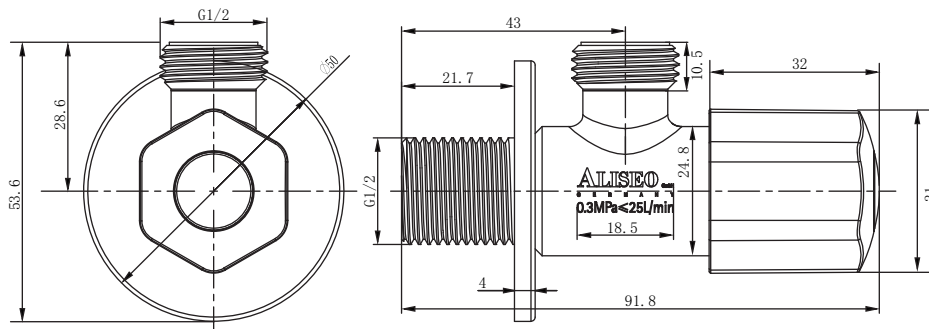

产品信息

卫浴五金

Angle Valves
角阀

型号	颜色	W x H x D
901601-4-C	镀铬	50 x 53.6 x 91.8 mm

主体材质	铜包塑
阀芯材质	塑料+陶瓷
把手	六角形，材质塑料镀铬
克重	约105g
进水端	4分口，G1/2，20.7 ± 0.1mm
出水端	4分口，G1/2，20.7 ± 0.1mm

安装注意事项 Installation

- 1、自出货之日起，产品质保2年，在质保期内正常使用情况下，由于产品本身导致的故障问题。艾利秀将负责免费维修或调换配件，具体可向销售方咨询；
- 2、务必按照艾利秀官方说明书和安装视频要求进行安装，未按要求安装所造成的产品损坏，仅提供有偿维修服务；
- 3、安装完成后，如产品表面有随附的保护膜，请勿在大保洁前撕除。
- 4、切勿使用带有腐蚀性（强酸或强碱）的清洁剂以及粗糙带有研磨作用的抹布来清洁产品；
- 5、产品需要维修或更换时，请保留好维修前的外观照片，尽量用原包装将产品保护妥当并寄回，以免物流过程中产生磕碰，造成纠纷；