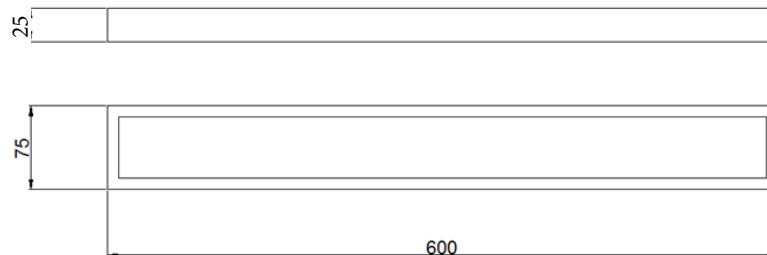

Project Line

毛巾杆

Covered screws

Material: Stainless Steel

型号	表面处理	W x H x D in mm
82202	镜面	600 x 25 x 75

卫浴五金-清洁保养指导:

- 用柔软的纯棉布沾低浓度肥皂水擦拭产品表面，再用干净的绵布轻柔擦干表面，以保证表面光泽亮丽。
- 切勿使用含有漂白剂、磨损性或洗涤性的清洁剂，类似产品会损坏镀铬表面。

CERTIFICATE - WARRANTY