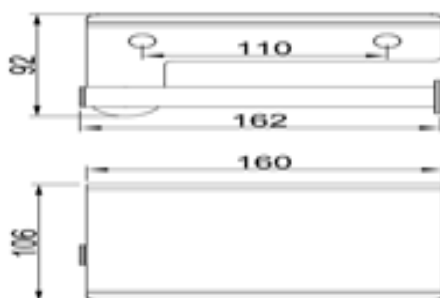

Project Line 层板厕纸架

Covered screws
Material: Stainless Steel

型号	表面处理	W x H x D in mm
82001	镜面	160 x 92 x 106

卫浴五金-清洁保养指导:

- 用柔软的纯棉布沾低浓度肥皂水擦拭产品表面，再用干净的绵布轻柔擦干表面，以保证表面光泽亮丽。
- 切勿使用含有漂白剂、磨损性或洗涤性的清洁剂，类似产品会损坏镀铬表面。