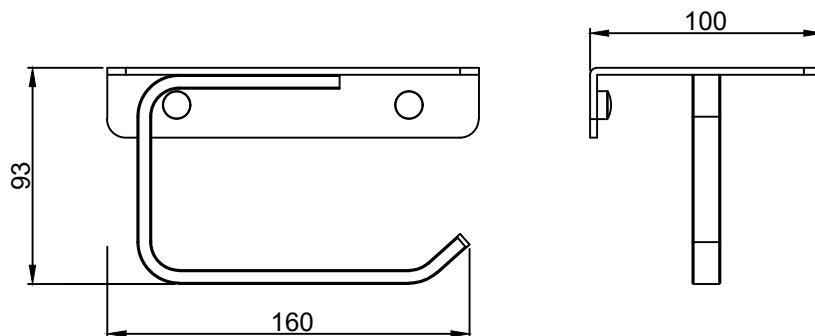

ALISEO GmbH · Leutkirchstraße 63 · 77723 Gengenbach
Tel. +49 (0) 7803-60279-0
Fax +49 (0) 7803-60279-30
E-Mail: info@aliseo.de · Internet: www.aliseo.de

ALISEO GmbH
G E R M A N Y

产品信息

卫浴五金

Elf系列

Elf Line 层板厕纸架

Covered screws
Material: Stainless Steel

型号	颜色	W x H x D
850006-28	拉丝香槟金	160 x 93 x 100 mm

卫浴五金-清洁保养指导：

- 用柔软的纯棉布沾低浓度肥皂水擦拭产品表面，再用干净的棉布轻柔擦干表面，以保证表面光泽亮丽。
- 切勿使用含有漂白剂、磨损性或洗涤性的清洁剂，类似产品会损坏产品表面。

CERTIFICATE - WARRANTY