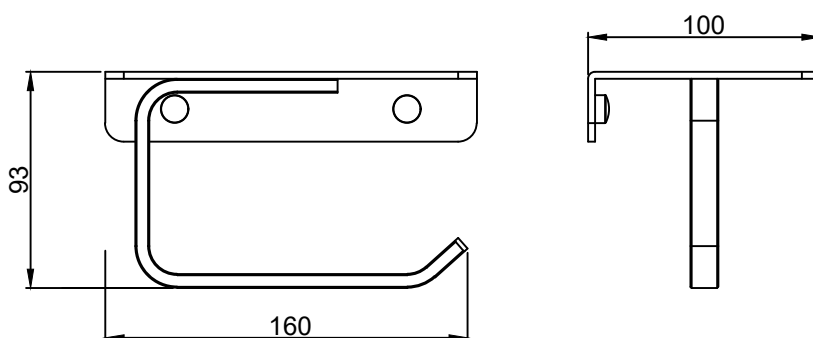

Product Details

Bathroom-Accessories

Elf

Elf Line Toilet Roll Holder

Covered screws
Material: Stainless Steel

Code	Colour	W x H x D
850006-28	Brushed champaign gold	160 x 93 x 100 mm

Cleaning Instructions - Bathroom-Accessories:

Covered screws
Material: Stainless Steel

型号	颜色	W x H x D
850006-28	拉丝香槟金	160 x 93 x 100 mm

卫浴五金-清洁保养指导：

- 用柔软的纯棉布沾低浓度肥皂水擦拭产品表面，再用干净的棉布轻柔擦干表面，以保证表面光泽亮丽。
- 切勿使用含有漂白剂、磨损性或洗涤性的清洁剂，类似产品会损坏产品表面。

CERTIFICATE - WARRANTY