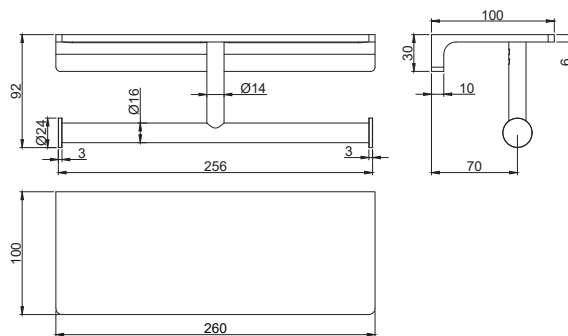

产品信息

卫浴五金

Architecto Lite 系列

层板双厕纸架

材质: 黄铜

型号	颜色	W x H x D
880012	镀铬	260 x 92 x 100 mm

卫浴五金-清洁保养指导:

- 用柔软的纯棉布沾低浓度肥皂水擦拭产品表面，再用干净的棉布轻柔擦干表面，以保证表面光泽亮丽。
- 切勿使用含有漂白剂、磨损性或洗涤性的清洁剂，类似产品会损坏产品表面。