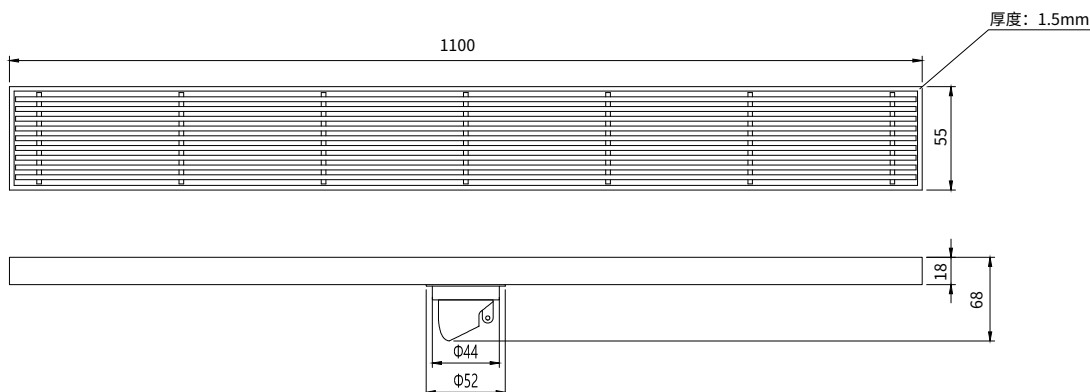

Floor Drain

地漏

Material: Stainless Steel

材质：不锈钢

型号	阀芯	表面处理	W x H x D mm
FPQ184BHL-55-1100	黑色阀芯	枪黑色	1100 x 55 x 68

卫浴五金-清洁保养指导：

- 用柔软的纯棉布沾低浓度肥皂水擦拭产品表面，再用干净的棉布轻柔擦干表面，以保证表面光泽亮丽。
- 切勿使用含有漂白剂、磨损性或洗涤性的清洁剂，类似产品会损坏产品表面。