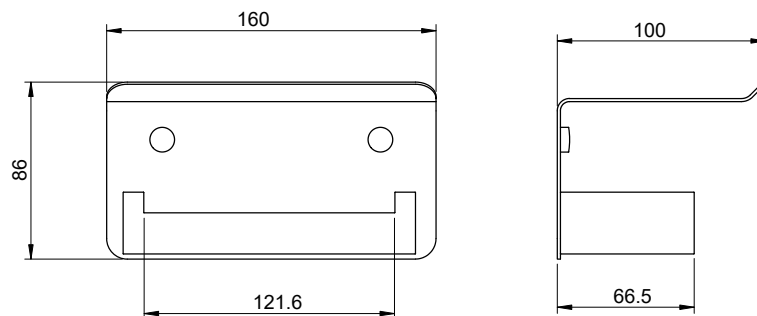

产品信息

卫浴五金

工程系列

Project Line 层板厕纸架

Covered screws
Material: Stainless Steel

型号	颜色	W x H x D
82009	镜面	160 x 86 x 100 mm

卫浴五金-清洁保养指导：

- 用柔软的纯棉布沾低浓度肥皂水擦拭产品表面，再用干净的棉布轻柔擦干表面，以保证表面光泽亮丽。
- 切勿使用含有漂白剂、磨损性或洗涤性的清洁剂，类似产品会损坏产品表面。