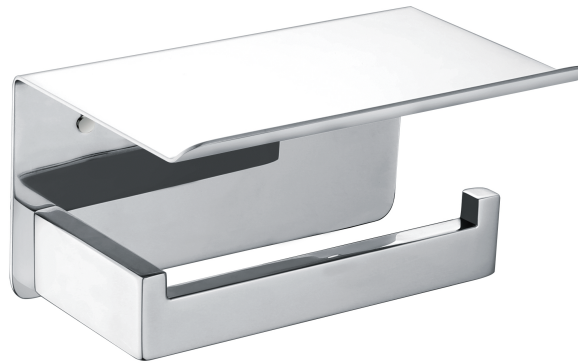

产品信息

卫浴五金

工程系列

Project Line 层板厕纸架

Covered screws
Material: Stainless Steel

型号	颜色	W x H x D
82009	镜面	160 x 86 x 100 mm

卫浴五金-清洁保养指导：

- 用柔软的纯棉布沾低浓度肥皂水擦拭产品表面，再用干净的棉布轻柔擦干表面，以保证表面光泽亮丽。
- 切勿使用含有漂白剂、磨损性或洗涤性的清洁剂，类似产品会损坏产品表面。