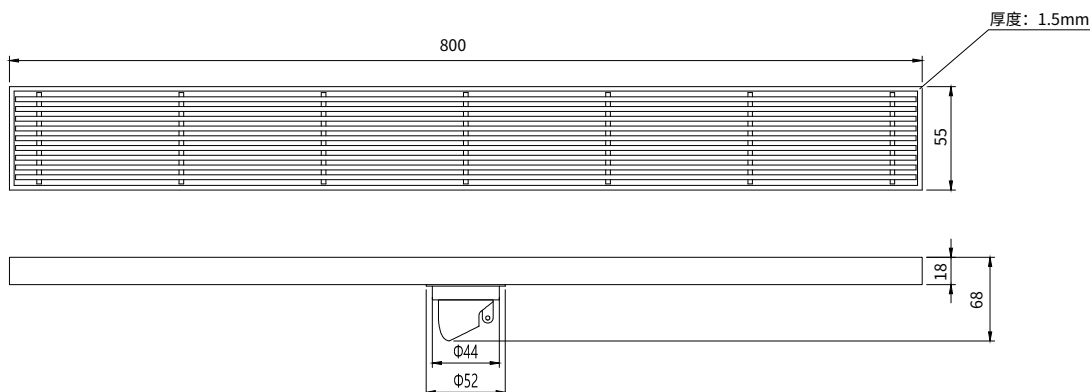

## Floor Drain

### 地漏

Material: Stainless Steel

材质：不锈钢

型号	阀芯	表面处理	W x H x D mm
FPQ184-55-800	黑色阀芯	拉丝	800 x 55 x 68