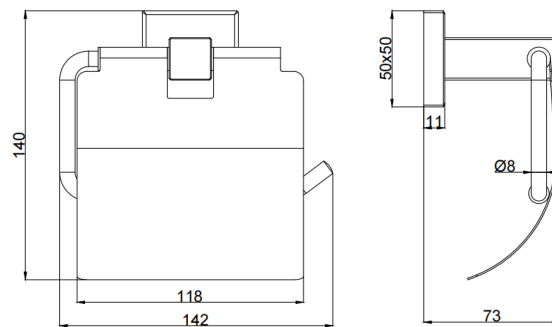

Project Line 厕纸架

Covered screws
Material: Stainless Steel

型号	表面处理	W x H x D in mm
821105	镜面	142 x 140 x 73

卫浴五金-清洁保养指导:

- 用柔软的纯棉布沾低浓度肥皂水擦拭产品表面，再用干净的绵布轻柔擦干表面，以保证表面光泽亮丽。
- 切勿使用含有漂白剂、磨损性或洗涤性的清洁剂，类似产品会损坏镀铬表面。