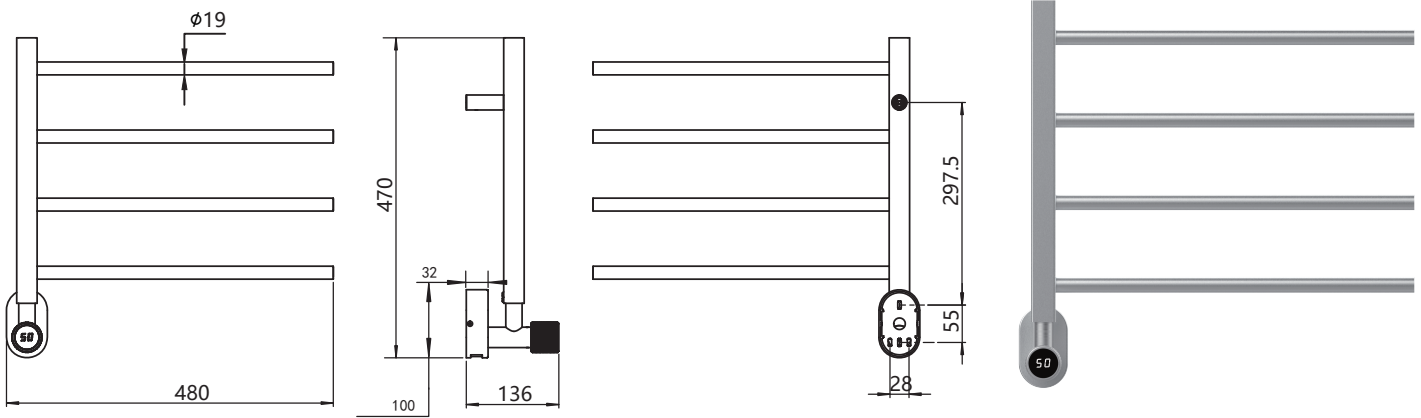

产品信息

碳纤维电热毛巾架

Carbon Fibre Heated Towel 碳纤维电热毛巾架

型号	表面处理	高 x 宽 x 深 mm
HTC284HR-307	拉丝	470 x 480 x 136

工作电压	230V \pm 10% AC 50 HZ
最大功率	60W
电器类别	I类电器
温控器	带液晶旋转调温器
防水等级	IPX4
电源线长度	180mm
电源预置	预留三相线
款式	不锈钢, 拉丝
产品净重	2.7kg