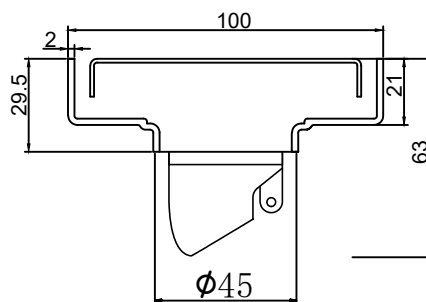

产品信息

卫浴五金

Floor Drain

Floor Drain

地漏

Material: Stainless Steel

材质：不锈钢

型号	阀芯	表面处理	W x H x D in mm
FPQ145	黑色阀芯	拉丝	100 x 100 x 63