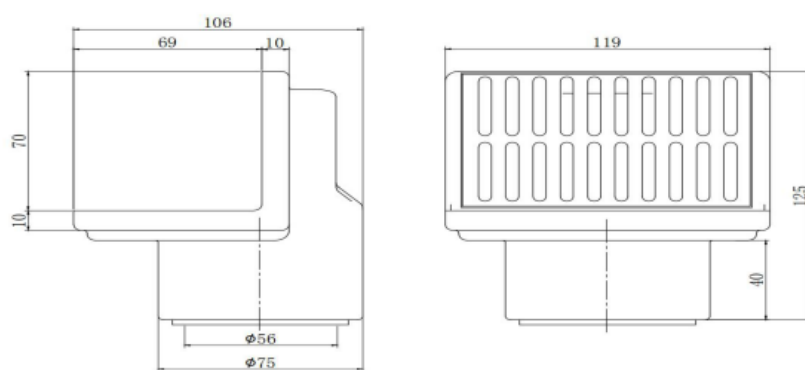

产品信息

卫浴五金

Floor Drain

Floor Drain

地漏

Material: Stainless Steel

材质: 不锈钢

型号	表面处理	W x H x D in mm
FPO137	拉丝	119 x 70 x 105