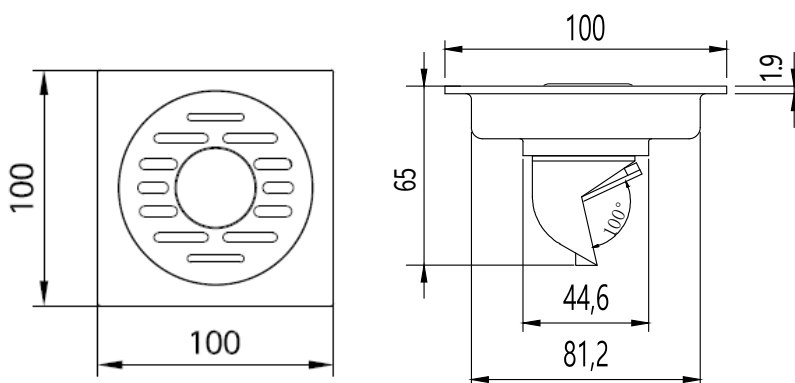

## Floor Drain

### 洗衣机地漏

Material: Stainless Steel

材质：不锈钢

型号	阀芯	颜色	W x H x D mm
FPG220-PC	塑料小侧翻	拉丝	100 x 100 x 65