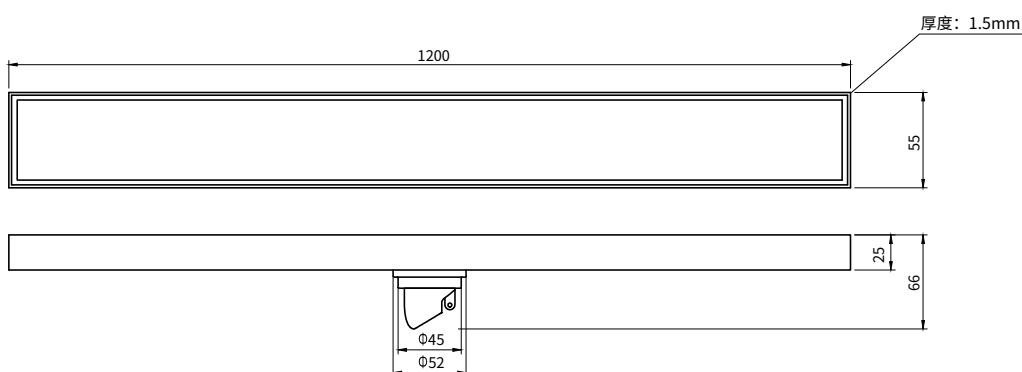

Floor Drain

地漏

Material: Stainless Steel

材质：不锈钢

型号	阀芯	表面处理	W x H x D mm
FPQ163BHL-55-1200	黑色阀芯	枪灰色	1200 x 55 x 66

卫浴五金-清洁保养指导：

- 用柔软的纯棉布沾低浓度肥皂水擦拭产品表面，再用干净的棉布轻柔擦干表面，以保证表面光泽亮丽。
- 切勿使用含有漂白剂、磨损性或洗涤性的清洁剂，类似产品会损坏产品表面。