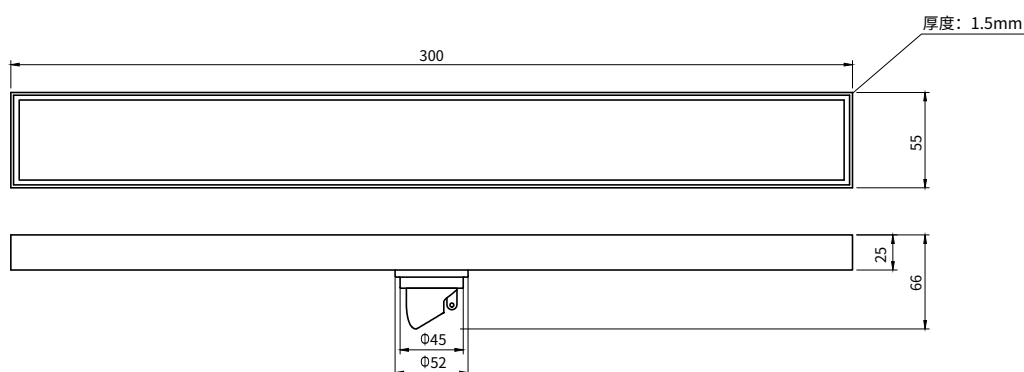

Floor Drain

地漏

Material: Stainless Steel

材质：不锈钢

型号	阀芯	表面处理	W x H x D mm
FPQ163BHL-55-300	黑色阀芯	枪灰色	300 x 55 x 66

卫浴五金-清洁保养指导：

- 用柔软的纯棉布沾低浓度肥皂水擦拭产品表面，再用干净的棉布轻柔擦干表面，以保证表面光泽亮丽。
- 切勿使用含有漂白剂、磨损性或洗涤性的清洁剂，类似产品会损坏产品表面。