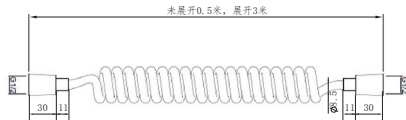

产品信息

卫浴五金

工程系列

Project Line 喷枪

型号	颜色	W x H x D
820173	镀铬	请查看单个尺寸图

主体材质	黄铜
阀芯	铜+陶瓷阀芯
把手	一字形，材质塑料镀铬
软管	G1/2*G1/2，灰色，展开长度3米左右
进水端	G1/2，20.7 ± 0.1mm
喷枪出水端	G1/2，20.7 ± 0.1mm

安装注意事项 Installation

- 1、自出货之日起，产品质保2年，在质保期内正常使用情况下，由于产品本身导致的故障问题。艾利秀将负责免费维修或调换配件，具体可向销售方咨询；
- 2、务必按照艾利秀官方说明书和安装视频要求进行安装，未按要求安装所造成的产品损坏，仅提供有偿维修服务；
- 3、安装完成后，如产品表面有随附的保护膜，请勿在大保洁前撕除。
- 4、切勿使用带有腐蚀性（强酸或强碱）的清洁剂以及粗糙带有研磨作用的抹布来清洁产品；
- 5、产品需要维修或更换时，请保留好维修前的外观照片，尽量用原包装将产品保护妥当并寄回，以免物流过程中产生磕碰，造成纠纷；