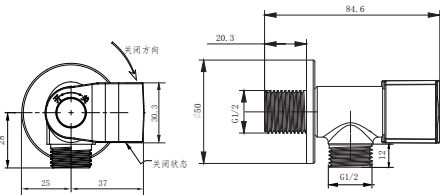

产品信息

卫浴五金

工程系列

Project Line 喷枪

型号	颜色	W x H x D
820173	镀铬	请查看单个尺寸图

主体材质	黄铜
阀芯	铜+陶瓷阀芯
把手	一字形，材质塑料镀铬
软管	G1/2*G1/2，灰色，展开长度3米左右
进水端	G1/2，20.7 ± 0.1mm
喷枪出水端	G1/2，20.7 ± 0.1mm

安装注意事项 Installation

- 1、自出货之日起，产品质保2年，在质保期内正常使用情况下，由于产品本身导致的故障问题。艾利秀将负责免费维修或调换配件，具体可向销售方咨询；
- 2、务必按照艾利秀官方说明书和安装视频要求进行安装，未按要求安装所造成的产品损坏，仅提供有偿维修服务；
- 3、安装完成后，如产品表面有随附的保护膜，请勿在大保洁前撕除。
- 4、切勿使用带有腐蚀性（强酸或强碱）的清洁剂以及粗糙带有研磨作用的抹布来清洁产品；
- 5、产品需要维修或更换时，请保留好维修前的外观照片，尽量用原包装将产品保护妥当并寄回，以免物流过程中产生磕碰，造成纠纷；