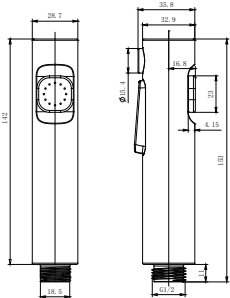

产品信息

卫浴五金

工程系列

Project Line 喷枪

型号	颜色	W x H x D
820173	镀铬	请查看单个尺寸图

主体材质	黄铜
阀芯	铜+陶瓷阀芯
把手	一字形，材质塑料镀铬
软管	G1/2*G1/2，灰色，展开长度3米左右
进水端	G1/2，20.7 ± 0.1mm
喷枪出水端	G1/2，20.7 ± 0.1mm

安装注意事项 Installation

- 1、自出货之日起，产品质保2年，在质保期内正常使用情况下，由于产品本身导致的故障问题。艾利秀将负责免费维修或调换配件，具体可向销售方咨询；
- 2、务必按照艾利秀官方说明书和安装视频要求进行安装，未按要求安装所造成的产品损坏，仅提供有偿维修服务；
- 3、安装完成后，如产品表面有随附的保护膜，请勿在大保洁前撕除。
- 4、切勿使用带有腐蚀性（强酸或强碱）的清洁剂以及粗糙带有研磨作用的抹布来清洁产品；
- 5、产品需要维修或更换时，请保留好维修前的外观照片，尽量用原包装将产品保护妥当并寄回，以免物流过程中产生磕碰，造成纠纷；