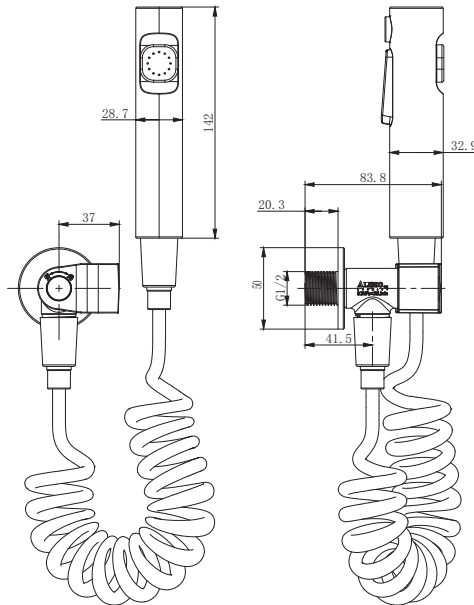

产品信息

卫浴五金

工程系列

Project Line 喷枪

型号	颜色	W x H x D
820173	镀铬	请查看单个尺寸图

主体材质	黄铜
阀芯	铜+陶瓷阀芯
把手	一字形，材质塑料镀铬
软管	G1/2*G1/2，灰色，展开长度3米左右
进水端	G1/2，20.7 ± 0.1mm
喷枪出水端	G1/2，20.7 ± 0.1mm

安装注意事项 Installation

- 1、自出货之日起，产品质保2年，在质保期内正常使用情况下，由于产品本身导致的故障问题。艾利秀将负责免费维修或调换配件，具体可向销售方咨询；
- 2、务必按照艾利秀官方说明书和安装视频要求进行安装，未按要求安装所造成的产品损坏，仅提供有偿维修服务；
- 3、安装完成后，如产品表面有随附的保护膜，请勿在大保洁前撕除。
- 4、切勿使用带有腐蚀性（强酸或强碱）的清洁剂以及粗糙带有研磨作用的抹布来清洁产品；
- 5、产品需要维修或更换时，请保留好维修前的外观照片，尽量用原包装将产品保护妥当并寄回，以免物流过程中产生磕碰，造成纠纷；