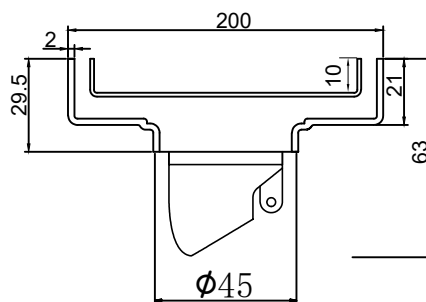

产品信息

卫浴五金

Floor Drain

Floor Drain

地漏

Material: Stainless Steel

材质：不锈钢

型号	阀芯	表面处理	W x H x D in mm
FPQ145-200	黑色阀芯	拉丝	150 x 150 x 63