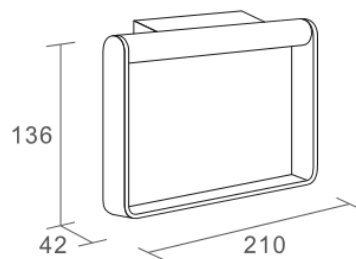

Architecto Line

毛巾环

Covered screws
Material: brass

型号	表面处理	W x H x D in mm
770004	镀铬	210 x 136 x 42

卫浴五金-清洁保养指导:

- 用柔软的纯棉布沾低浓度肥皂水擦拭产品表面，再用干净的绵布轻柔擦干表面，以保证表面光泽亮丽。
- 切勿使用含有漂白剂、磨损性或洗涤性的清洁剂，类似产品会损坏镀铬表面。

CERTIFICATE - WARRANTY